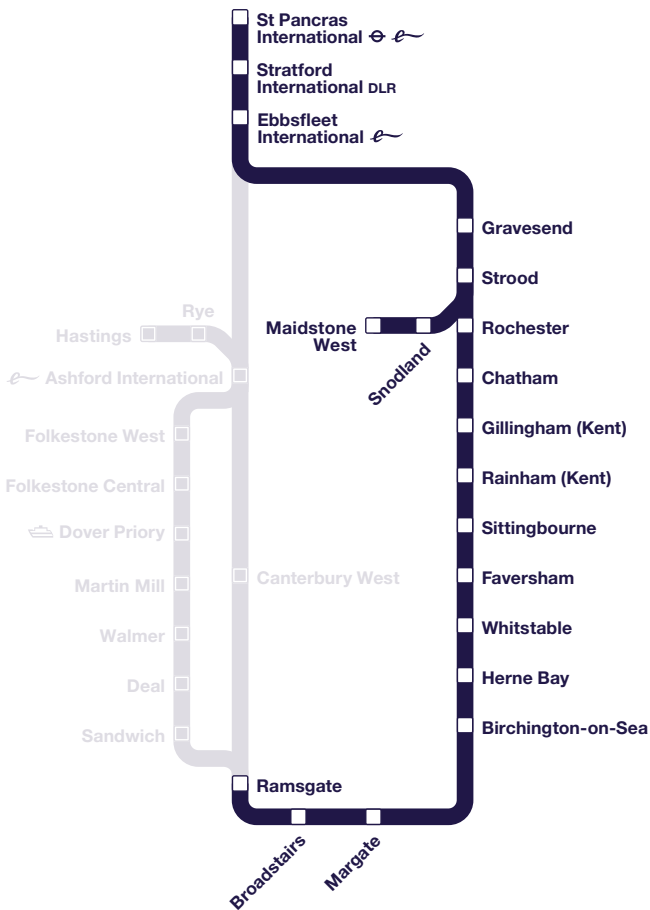

Key

Station served by this table

Station and line **not** served by this table