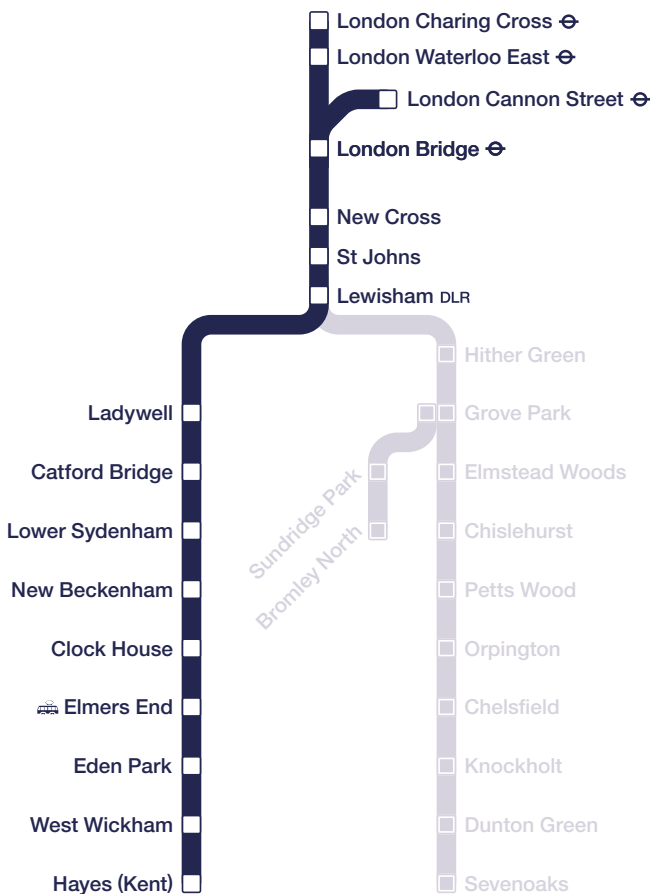

Find out more

Visit southeasternrailway.co.uk/autumn to find out more.
#SEautumn

Key

 Station served by this table

 Station and line **not** served by this table

London Charing Cross	⊕ d	0548	0617	—	0647	—	0717	—	0731	0743	0800
London Waterloo East	⊕ d	0551	0620	—	0650	—	0720	—	0734	0746	0803
London Cannon Street	⊕ d	—	—	0628	—	0700	—	0719	—	—	—
London Bridge	⊕ ⊕ d	0557	0626	0632	0656	0704	0726	0723	0740	0752	0809
New Cross	⊕ d	—	—	0638	—	0710	—	0729	—	—	—
St Johns	d	—	—	0640	—	0712	—	0731	—	—	—
Lewisham	⊕ DLR d	0608	—	0643	—	0718	—	0736	—	—	—
Ladywell	d	0611	0637	0646	0705	0721	—	0739	0751	0802	0818
Catford Bridge	d	0614	0639	0648	0708	0723	0737	0742	0754	0805	0821
Lower Sydenham	d	0617	0642	0651	0711	0726	—	0745	0757	0808	0824
New Beckenham	⊕ d	0619	0644	0653	0713	0728	—	0747	0759	0810	0826
Clock House	d	0621	0647	0656	0715	0731	—	0749	0801	0812	0828
Elmers End	⊕ Ⓜ d	0624	0649	0659	0718	0734	0744	0752	0804	0815	0831
Eden Park	d	0628	0653	0702	0722	0737	—	0756	—	0819	—
West Wickham	d	0630	0655	0705	0724	0740	—	0758	—	0821	—
Hayes (Kent)	a	0635	0701	0711	0730	0746	0752	0806	0813	0828	0840