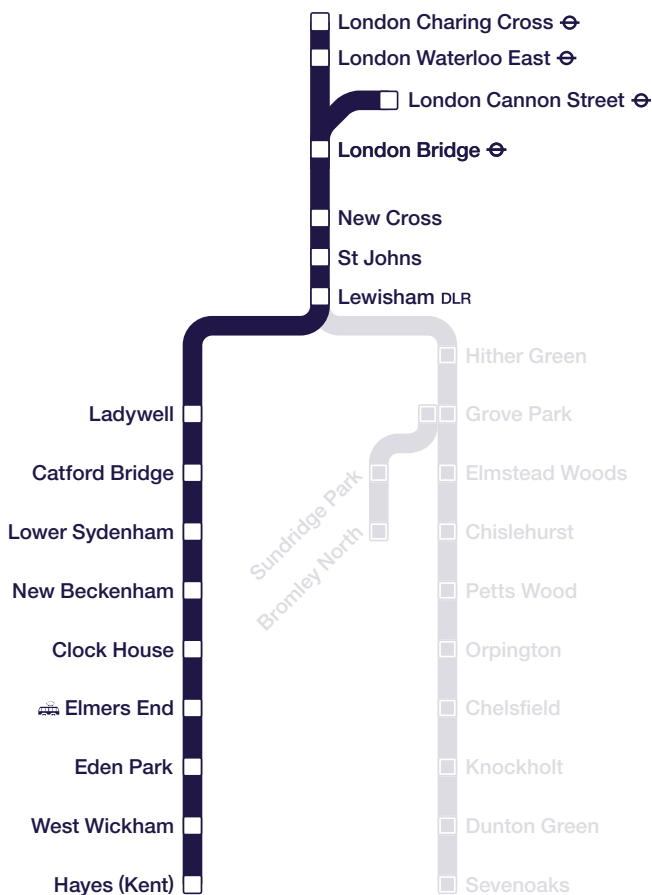

### Key

☐ Station served by this table

☐ Station and line **not** served by this table

London Charing Cross	⊕ d	0548	0617	—	0647	—	0717	—	0731	0743	0800
London Waterloo East	⊕ d	0551	0620	—	0650	—	0720	—	0734	0746	0803
London Cannon Street	⊕ d	—	—	0628	—	0700	—	0719	—	—	—
London Bridge	⊕ ⊕ d	0557	0626	0632	0656	0704	0726	0723	0740	0752	0809
New Cross	⊕ d	—	—	0638	—	0710	—	0729	—	—	—
St Johns	d	—	—	0640	—	0712	—	0731	—	—	—
Lewisham	⊕ DLR d	0608	—	0643	—	0718	—	0736	—	—	—
Ladywell	d	0611	0636	0646	0705	0721	—	0739	0751	0802	0818
Catford Bridge	d	0613	0639	0648	0708	0723	0737	0742	0754	0805	0821
Lower Sydenham	d	0616	0642	0651	0711	0726	—	0745	0757	0808	0824
New Beckenham	⊕ d	0618	0644	0653	0713	0728	—	0747	0759	0810	0826
Clock House	d	0621	0646	0656	0715	0731	—	0749	0801	0812	0828
Elmers End	⊕ Ⓜ d	0624	0649	0659	0718	0734	0744	0752	0804	0815	0831
Eden Park	d	0627	0653	0702	0722	0737	—	0756	—	0819	—
West Wickham	d	0630	0655	0705	0724	0740	—	0758	—	0821	—
Hayes (Kent)	a	0635	0701	0711	0730	0746	0752	0806	0813	0828	0840