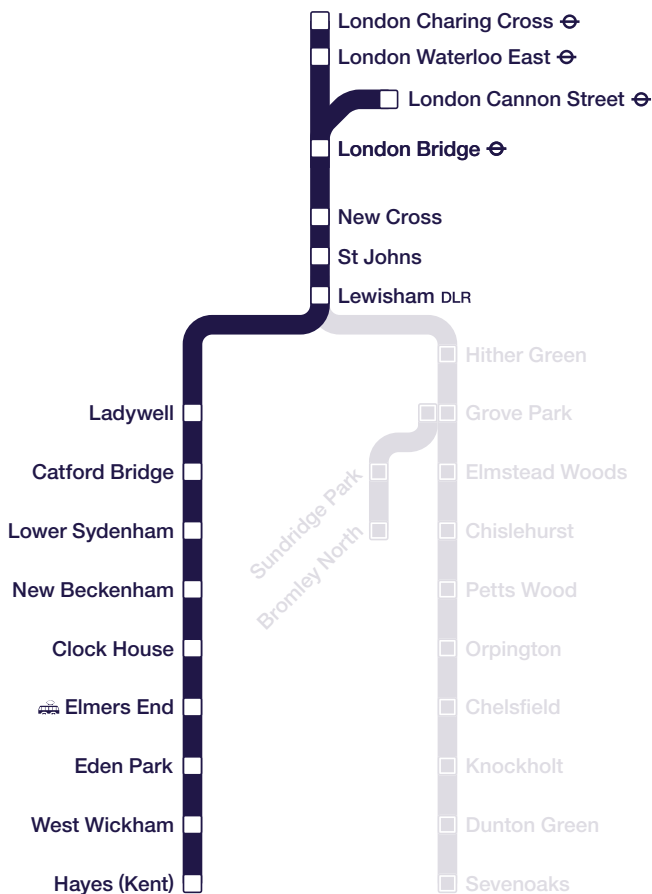

### Key

Station served by this table

Station and line **not** served by this table

London Charing Cross	⊕ d	0548	0617	—	0647	—	0717	—	0731	0743	0800
London Waterloo East	⊕ d	0551	0620	—	0650	—	0720	—	0734	0746	0803
London Cannon Street	⊕ d	—	—	0628	—	0700	—	0719	—	—	—
London Bridge	⊕ ⊖ d	0557	0626	0632	0656	0704	0726	0723	0740	0752	0809
New Cross	⊕ d	—	—	0638	—	0710	—	0729	—	—	—
St Johns	d	—	—	0640	—	0712	—	0731	—	—	—
Lewisham	⊕ DLR d	0608	—	0643	—	0718	—	0736	—	—	—
Ladywell	d	0611	0636	0646	0705	0721	—	0739	0751	0802	0818
Catford Bridge	d	0613	0639	0648	0708	0723	0737	0742	0754	0805	0821
Lower Sydenham	d	0616	0642	0651	0711	0726	—	0745	0757	0808	0824
New Beckenham	⊕ d	0618	0644	0653	0713	0728	—	0747	0759	0810	0826
Clock House	d	0621	0646	0656	0715	0731	—	0749	0801	0812	0828
Elmers End	⊕ ⊕ d	0624	0649	0659	0718	0734	0744	0752	0804	0815	0831
Eden Park	d	0627	0653	0702	0722	0737	—	0756	—	0819	—
West Wickham	d	0630	0655	0705	0724	0740	—	0758	—	0821	—
Hayes (Kent)	a	0635	0701	0711	0730	0746	0752	0806	0813	0828	0840