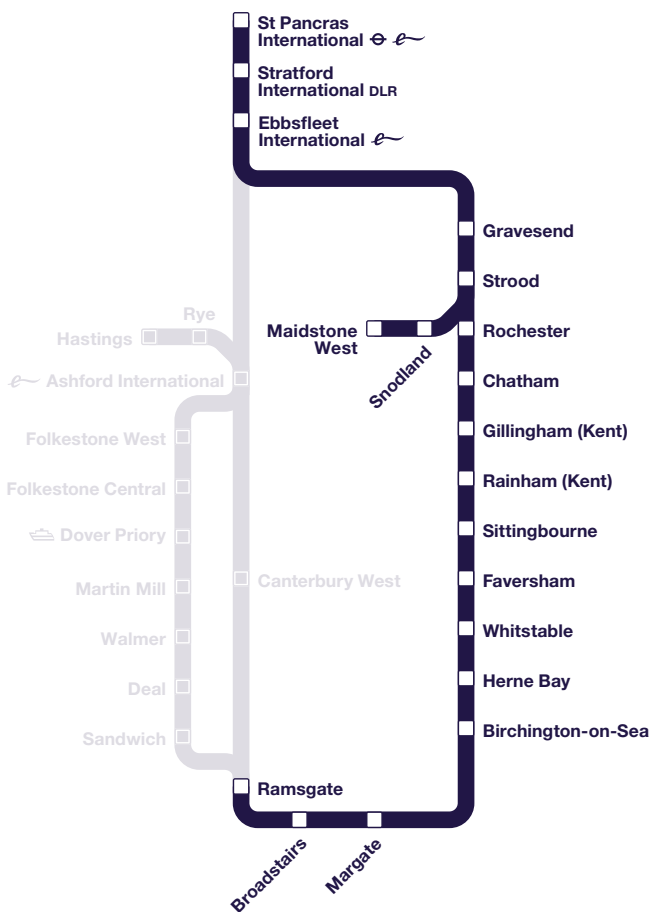

### Key

 Station served by this table

 Station and line **not** served by this table

			H	H	H	H	H	H	H	H	H	H
			A				B					
St Pancras International	1E	e ⊕ d	—	0625	0640	0655	0704	0722	0725	0737	0758	0812
Stratford International		DLR a	—	0631	0646	0701	0711	0729	0732	0743	0805	0818
Stratford International		DLR d	—	0632	0647	0702	0711	0729	—	0744	0805	0819
Ebbsfleet International		e a	—	0642	0658	0712	0722	0739	—	0755	0815	0830
Ebbsfleet International		e d	—	0643	—	0713	—	0740	—	—	0816	—
Gravesend		a	—	0647	—	0717	—	0744	—	—	0820	—
Strood		a	—	0657	—	0727	—	0754	—	—	0830	—
Snodland		a	—	0726b	—	0803b	—	—	—	—	0845b	—
Maidstone West		a	—	0714	—	0815b	—	—	—	—	0857b	—
Rochester		a	—	—	—	0731	—	0757	—	—	0833	—
Chatham		a	—	—	—	0734	—	0801	—	—	0837	—
Gillingham (Kent)		a	—	—	—	0739	—	0805	—	—	0841	—
Rainham (Kent)		a	—	—	—	0744	—	0810	—	—	0846	—
Sittingbourne		a	—	—	—	0751	—	0818	—	—	0854	—
Faversham		a	—	—	—	0801	—	0826	—	—	0903	—
Faversham		d	0624	—	—	—	—	0827	—	—	—	—
Whitstable		a	0632	—	—	—	—	0835	—	—	—	—
Herne Bay		a	0639	—	—	—	—	0842	—	—	—	—
Birchington-on-Sea		a	0648	—	—	—	—	0851	—	—	—	—
Margate		a	0655	—	—	—	—	0858	—	—	—	—
Margate		d	0656	—	—	—	—	0859	—	—	—	—
Broadstairs		a	0701	—	—	—	—	0904	—	—	—	—
Ramsgate		a	0709	—	—	—	—	0911	—	—	—	—
Ramsgate		d	0712	—	—	—	—	0912	—	—	—	—
Sandwich		a	0724	—	—	—	—	0924	—	—	—	—
Deal		a	0730	—	—	—	—	0930	—	—	—	—
Walmer		a	0733	—	—	—	—	0934	—	—	—	—
Martin Mill		a	0738	—	—	—	—	0938	—	—	—	—
Dover Priory		a	0747	—	—	—	—	0947	—	—	—	—
Dover Priory		d	0748	—	—	—	—	0949	—	—	—	—
Folkestone Central		a	0758	—	—	—	—	0959	—	—	—	—
Folkestone West		a	0801	—	—	—	—	1002	—	—	—	—
Ashford International		a	0814	—	—	—	—	1015	—	—	—	—