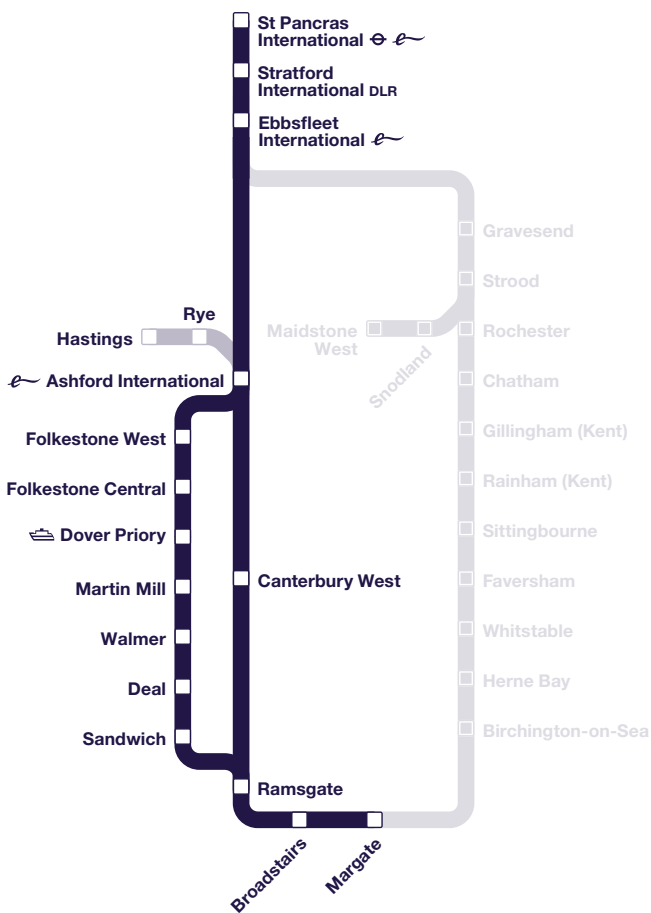

**Key**

 Station served by this table

 Station and line **not** served by this table

				H	H	H	H	H	H	H	H	H
				A			B			C		
St Pancras International	1B	e ⊕ d	0625	0640	0655	0704	0722	0725	0737	0758	0812	0825
Stratford International		DLR a	0631	0646	0701	0711	0729	0732	0743	0805	0818	0831
Stratford International		DLR d	0632	0647	0702	0711	0729	0732	0744	0805	0819	0832
Ebbsfleet International		e a	0642	0658	0712	0722	0739	—	0755	0815	0830	0842
Ebbsfleet International		e d	—	0659	—	0722	—	—	0755	—	0830	—
Ashford International	B	e a	—	0719	—	0741	—	0759	0816	—	0850	—
Ashford International	B	e d	—	0722	—	0742	—	0801	0817	—	0852	—
Rye		a	—	0802b	—	—	—	—	0854b	—	—	—
Hastings		a	—	—	—	—	—	—	0913b	—	—	—
Canterbury West	A	a	—	0738	—	0758	—	—	—	—	0908	—
Folkestone West		a	—	—	—	—	—	0813	0834	—	—	—
Folkestone Central		a	—	—	—	—	—	0816	0836	—	—	—
Dover Priory	A	a	—	—	—	—	—	0830	0847	—	—	—
Dover Priory	A	d	—	—	—	—	—	0834	0849	—	—	—
Martin Mill		a	—	—	—	—	—	0843	—	—	—	—
Walmer		a	—	—	—	—	—	0847	—	—	—	—
Deal		a	—	—	—	—	—	0851	0904	—	—	—
Sandwich		a	—	—	—	—	—	0857	0911	—	—	—
Ramsgate	A	a	—	0803	—	0818	—	0910	0924	—	0927	—
Ramsgate	A	d	—	—	—	0819	—	0915	—	—	0928	—
Broadstairs		a	—	—	—	0825	—	0921	—	—	0933	—
Margate	A	a	—	—	—	0831	—	0926	—	—	0939	—
Margate	A	d	—	—	—	—	—	0926	—	—	—	—
Birchington-on-Sea		a	—	—	—	—	—	0933	—	—	—	—
Herne Bay		a	—	—	—	—	—	0942	—	—	—	—
Whitstable		a	—	—	—	—	—	0949	—	—	—	—
Faversham	B	a	—	—	—	—	—	0958	—	—	—	—
Sittingbourne	A	a	—	—	—	—	—	1006	—	—	—	—
Rainham (Kent)		a	—	—	—	—	—	1014	—	—	—	—
Gillingham (Kent)	A	a	—	—	—	—	—	1019	—	—	—	—
Chatham	A	a	—	—	—	—	—	1024	—	—	—	—
Rochester	A	a	—	—	—	—	—	1027	—	—	—	—
Strood	A	a	—	—	—	—	—	1031	—	—	—	—
Gravesend	A	a	—	—	—	—	—	1042	—	—	—	—