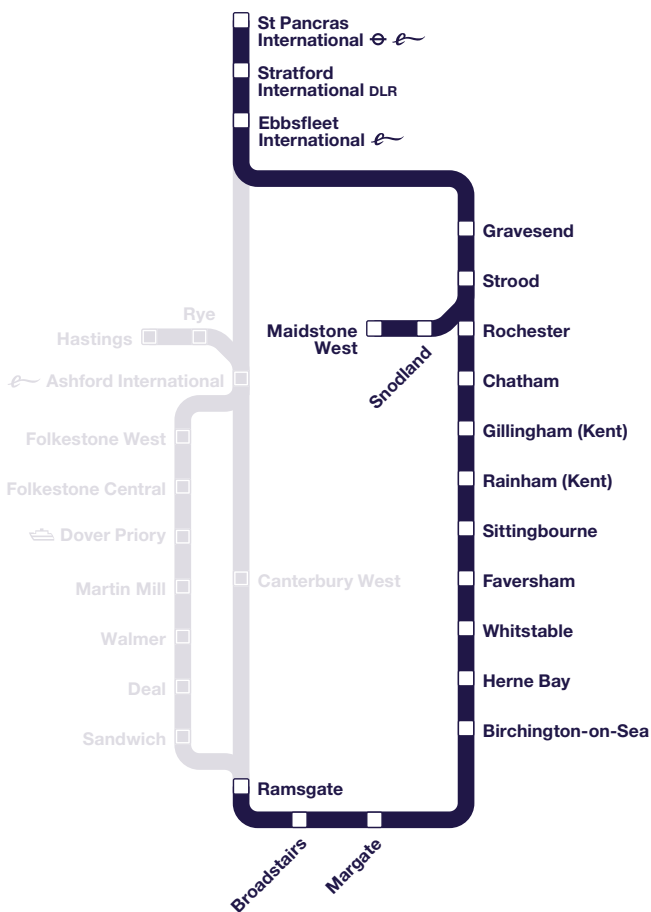

Key

Station served by this table

Station and line **not** served by this table