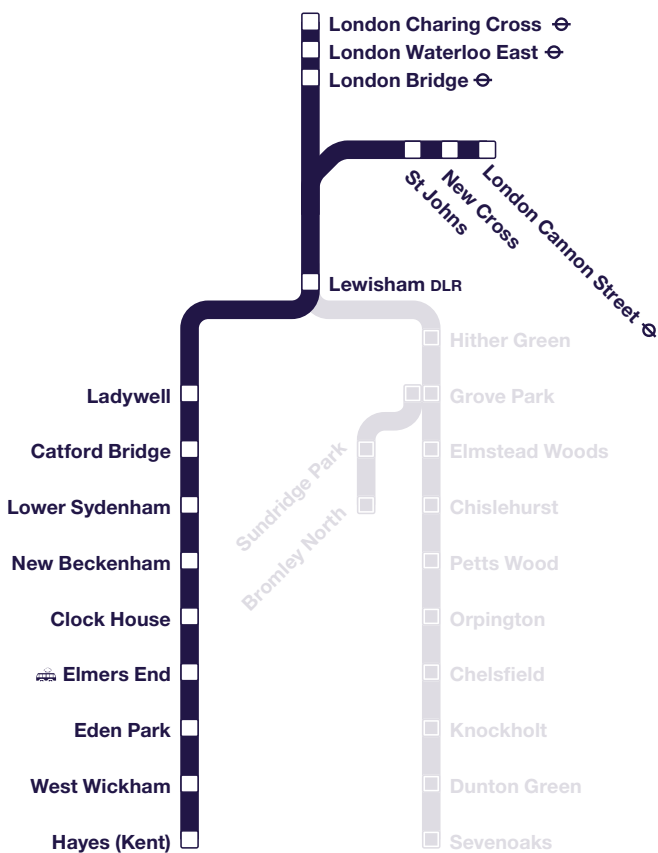

### Key

Station served by this table

Station and line **not** served by this table

London Charing Cross	⊕ d	0547	0617	—	0647	—	0717	0732	0744	0759	0815
London Waterloo (East)	⊕ d	0550	0620	—	0650	—	0720	0735	0747	0802	0818
London Cannon Street	⊕ d	—	—	0630	—	0700	—	—	—	—	—
London Bridge	10 ⊕ d	0555	0625	—	0655	—	0726	0740	0752	0807	—
New Cross	Ⓜ d	—	—	0641	—	0711	—	—	—	—	—
St Johns	Ⓜ d	—	—	0643	—	0713	—	—	—	—	—
Lewisham	Ⓜ DLR d	0608	—	0648	—	0718	0738	—	—	—	—
Ladywell	d	0611	0636	0651	0706	0721	0741	0751	0803	0818	0832
Catford Bridge	d	0613	0639	0654	0708	0724	0743	0754	0805	0821	0835
Lower Sydenham	d	0616	0642	0657	0711	0727	0746	0757	0808	0824	—
New Beckenham	Ⓜ d	0618	0644	0659	0713	0729	0748	0759	0810	0826	0838
Clock House	d	0621	0646	0701	0715	0731	0751	0801	0813	0828	—
Elmers End	Ⓜ Ⓜ d	0624	0649	0704	0718	0734	0754	0804	0816	0831	0842
Eden Park	d	0627	0653	0708	0722	0738	0757	—	0819	—	0846
West Wickham	d	0630	0655	0710	0724	0740	0800	—	0822	—	0848
Hayes (Kent)	a	0633	0659	0714	0728	0744	0806	0814	0828	0841	0855