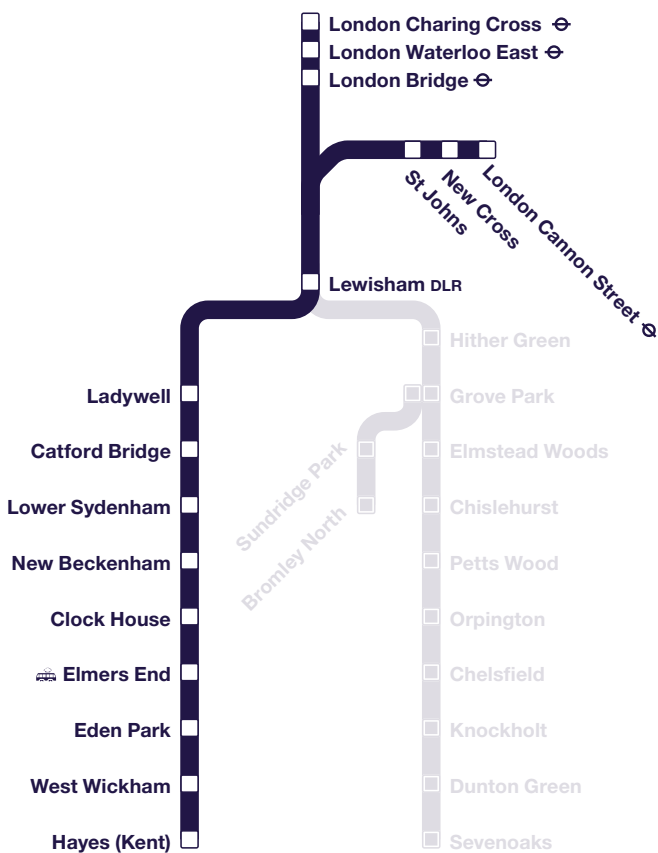

### Key

 Station served by this table

 Station and line **not** served by this table

London Charing Cross	⊕ d	0547	0617	—	0647	—	0717	0732	0744	0759	0815
London Waterloo (East)	⊕ d	0550	0620	—	0650	—	0720	0735	0747	0802	0818
London Cannon Street	⊕ d	—	—	0630	—	0700	—	—	—	—	—
London Bridge	10 ⊕ d	0555	0625	—	0655	—	0726	0740	0752	—	—
New Cross	Ⓜ d	—	—	0641	—	0711	—	—	—	—	—
St Johns	d	—	—	0643	—	0713	—	—	—	—	—
Lewisham	Ⓜ DLR d	0608	—	0648	—	0718	0738	—	—	—	—
Ladywell	d	0611	0636	0651	0706	0721	0741	0751	0803	0818	0832
Catford Bridge	d	0613	0639	0654	0708	0724	0743	0754	0805	0821	0835
Lower Sydenham	d	0616	0642	0657	0711	0727	0746	0757	0808	0824	—
New Beckenham	Ⓜ d	0618	0644	0659	0713	0729	0748	0759	0810	0826	0838
Clock House	d	0621	0646	0701	0715	0731	0751	0801	0813	0828	—
Elmers End	Ⓜ Ⓜ d	0624	0649	0704	0718	0734	0754	0804	0816	0831	0842
Eden Park	d	0627	0653	0708	0722	0738	0757	—	0819	—	0846
West Wickham	d	0630	0655	0710	0724	0740	0800	—	0822	—	0848
Hayes (Kent)	a	0633	0659	0714	0728	0744	0806	0814	0828	0841	0855