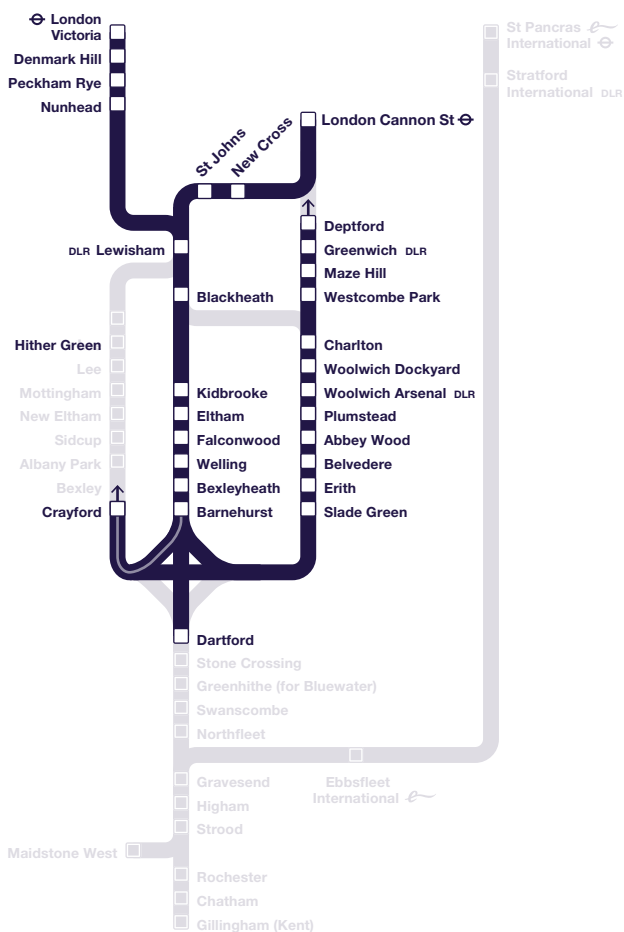

Key

- Station served by this table
- Limited service
- Station and line **not** served by this table