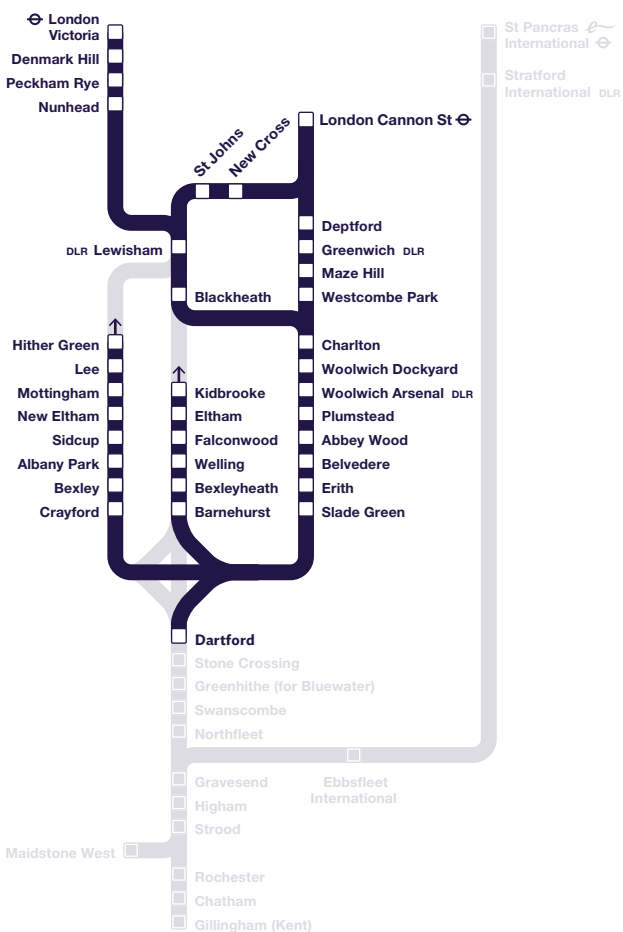

For guide to notes & symbols see page 2

A Via Sidcup, see Table D

Key

- Station served by this table
- Station and line **not** served by this table

London Cannon Street	⊕	d	0526	A 0544	0556	B 0614	0626	B 0644	0656	B 0714	0726	B 0744	C 0748	0752	0756	B 0812	C 0818	0822	0826	B 0844	C 0848	0852	0856	B 0914	C 0918	0922	0924	B 0944		
Lewisham	⊕	DLR	d	—	0557	—	0627	—	0657	—	—	—	—	—	—	—	—	—	—	—	—	—	—	—	—	—	—	—		
Blackheath	⊕		d	—	0600	—	0629	—	0700	—	—	—	—	—	—	—	—	—	—	—	—	—	—	—	—	—	—	—		
Deptford			d	0537	—	0607	—	0637	—	0707	—	0737	—	0758	0802	0807	—	0828	0832	0837	—	0858	0902	0907	—	0928	0932	0936	—	
Greenwich	⊕	DLR	d	0539	—	0609	—	0639	—	0709	0725	0739	0755	0800	0804	0809	0825	0830	0834	0839	0855	0900	0904	0909	0925	0930	0934	0939	0955	
Maze Hill			d	0542	—	0612	—	0642	—	0712	—	0742	—	0803	0807	0812	—	0833	0838	0842	—	0903	0907	0912	—	0933	0937	0942	—	
Westcombe Park			d	0544	—	0614	—	0644	—	0714	—	0744	—	0805	0809	0814	—	0835	0840	0844	—	0905	0909	0914	—	0935	0939	0944	—	
Charlton	⊕		d	0546	0604	0617	0634	0646	0706	0716	0733	0746	0803	0807	0812	0816	0833	0837	0842	0846	0903	0907	0912	0916	0933	0937	0942	0946	1003	
Woolwich Dockyard			d	0549	—	—	—	0649	—	0719	—	0749	—	0810	0815	0819	—	0840	—	0849	—	0910	0915	0919	—	0940	0945	0949	—	
Woolwich Arsenal	⊕	DLR	d	0552	0609	0622	0639	0652	0711	0722	0739	0752	0809	0813	0818	0822	0839	0843	0847	0852	0909	0913	0918	0922	0939	0943	0948	0952	1009	
Plumstead			d	0554	—	0624	—	0654	—	0724	—	0754	—	0815	0820	0825	—	0845	0850	0855	—	0915	0920	0925	—	0945	0950	0955	—	
Abbey Wood			d	0557	0614	0627	0643	0657	0716	0727	0743	0757	0813	0818	0823	0828	0843	0848	0853	0858	0913	0918	0923	0928	0943	0948	0953	0958	1013	
Belvedere			d	0600	—	0630	—	0700	—	0730	—	0800	—	0821	0826	0831	—	0851	0856	0901	—	0921	0926	0931	—	0951	0956	1001	—	
Erith			d	0602	—	0632	—	0702	—	0732	—	0802	—	0823	0828	0834	—	0853	0858	0904	—	0923	0928	0934	—	0953	0958	1004	—	
Slade Green	⊕		d	0607	—	0637	—	0707	—	0737	—	0807	—	0826	0831a	0838	—	0857	0901a	0908	—	0927	0931a	0938	—	0957	1001a	1008	—	
Dartford	⊕	⊕	a	0613	0624	0643	0654	0713	0724	0743	0754	0813	0824	—	0843	0854	—	—	0913	0924	—	—	0943	0954	—	—	1013	1024	—	
Barnehurst			a	—	—	—	—	—	—	—	—	—	—	—	—	—	—	—	—	—	—	—	—	—	—	—	—	—	—	—
Bexleyheath			a	—	—	—	—	—	—	—	—	—	—	—	—	—	—	—	—	—	—	—	—	—	—	—	—	—	—	—
Welling			a	—	—	—	—	—	—	—	—	—	—	—	—	—	—	—	—	—	—	—	—	—	—	—	—	—	—	—
Falconwood			a	—	—	—	—	—	—	—	—	—	—	—	—	—	—	—	—	—	—	—	—	—	—	—	—	—	—	—
Eltham			a	—	—	—	—	—	—	—	—	—	—	—	—	—	—	—	—	—	—	—	—	—	—	—	—	—	—	—
Kidbrooke			a	—	—	—	—	—	—	—	—	—	—	—	—	—	—	—	—	—	—	—	—	—	—	—	—	—	—	—
Crayford			a	—	—	—	—	—	—	—	—	—	—	0834	—	—	—	0904	—	—	—	0934	—	—	—	—	1004	—	—	—
Bexley			a	—	—	—	—	—	—	—	—	—	—	0839	—	—	—	0909	—	—	—	0939	—	—	—	1009	—	—	—	—
Albany Park			a	—	—	—	—	—	—	—	—	—	—	0842	—	—	—	0912	—	—	—	0942	—	—	—	1012	—	—	—	—
Sidcup	⊕		a	—	—	—	—	—	—	—	—	—	—	0844	—	—	—	0914	—	—	—	0944	—	—	—	1014	—	—	—	—
New Eltham			a	—	—	—	—	—	—	—	—	—	—	0848	—	—	—	0918	—	—	—	0948	—	—	—	1018	—	—	—	—
Mottingham			a	—	—	—	—	—	—	—	—	—	—	0850	—	—	—	0920	—	—	—	0950	—	—	—	1020	—	—	—	—
Lee			a	—	—	—	—	—	—	—	—	—	—	0853	—	—	—	0923	—	—	—	0953	—	—	—	1023	—	—	—	—
Hither Green	⊕		a	—	—	—	—	—	—	—	—	—	—	0856	—	—	—	0926	—	—	—	0956	—	—	—	1027	—	—	—	—