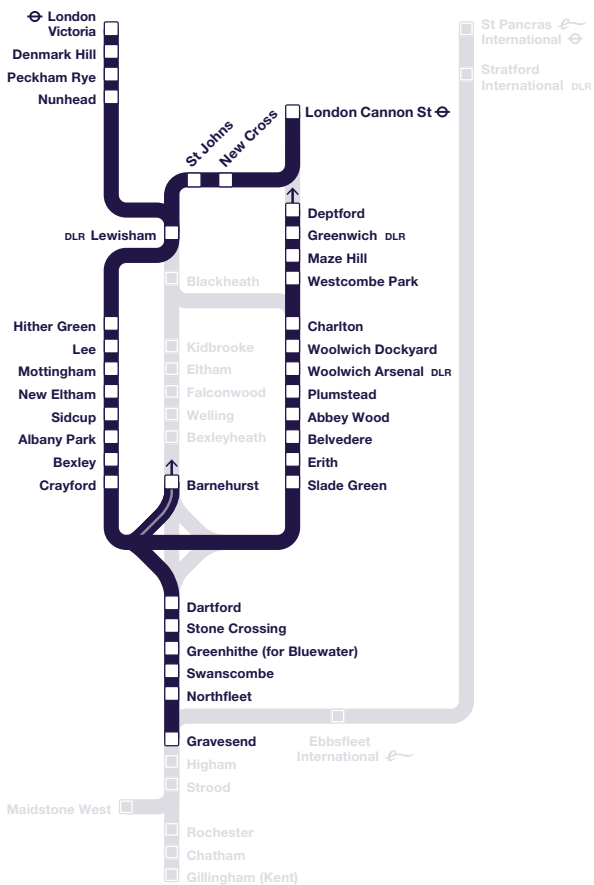

Key

- Station served by this table
- Limited service
- Station and line **not** served by this table